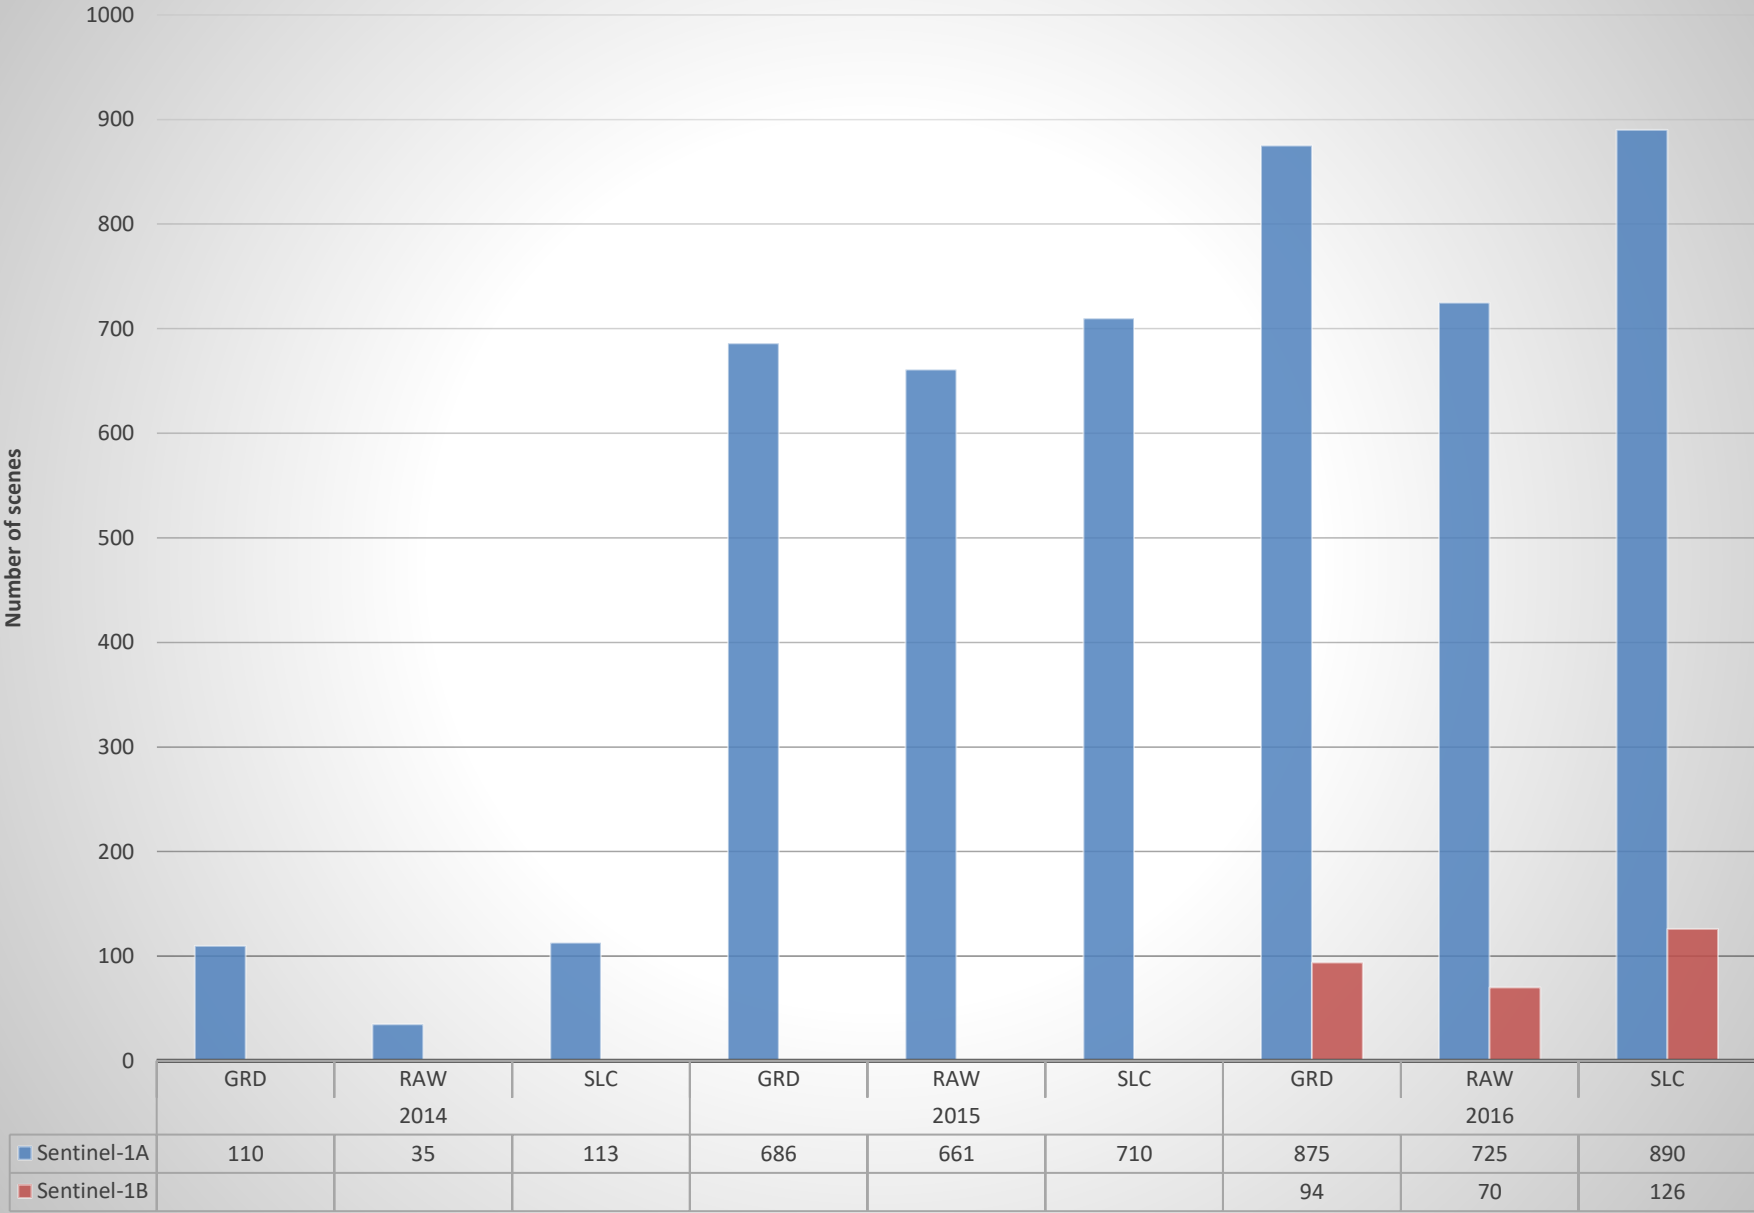

Sentinel-1 Coverage of D.R. Congo

Count of Year		Mission		
Year	Processing Level	Sentinel-1A	Sentinel-1B	Grand Total
2014		258		258
	GRD	110		110
	RAW	35		35
	SLC	113		113
2015		2057		2057
	GRD	686		686
	RAW	661		661
	SLC	710		710
2016		2490	290	2780
	GRD	875	94	969
	RAW	725	70	795
	SLC	890	126	1016
Grand Total		4805	290	5095